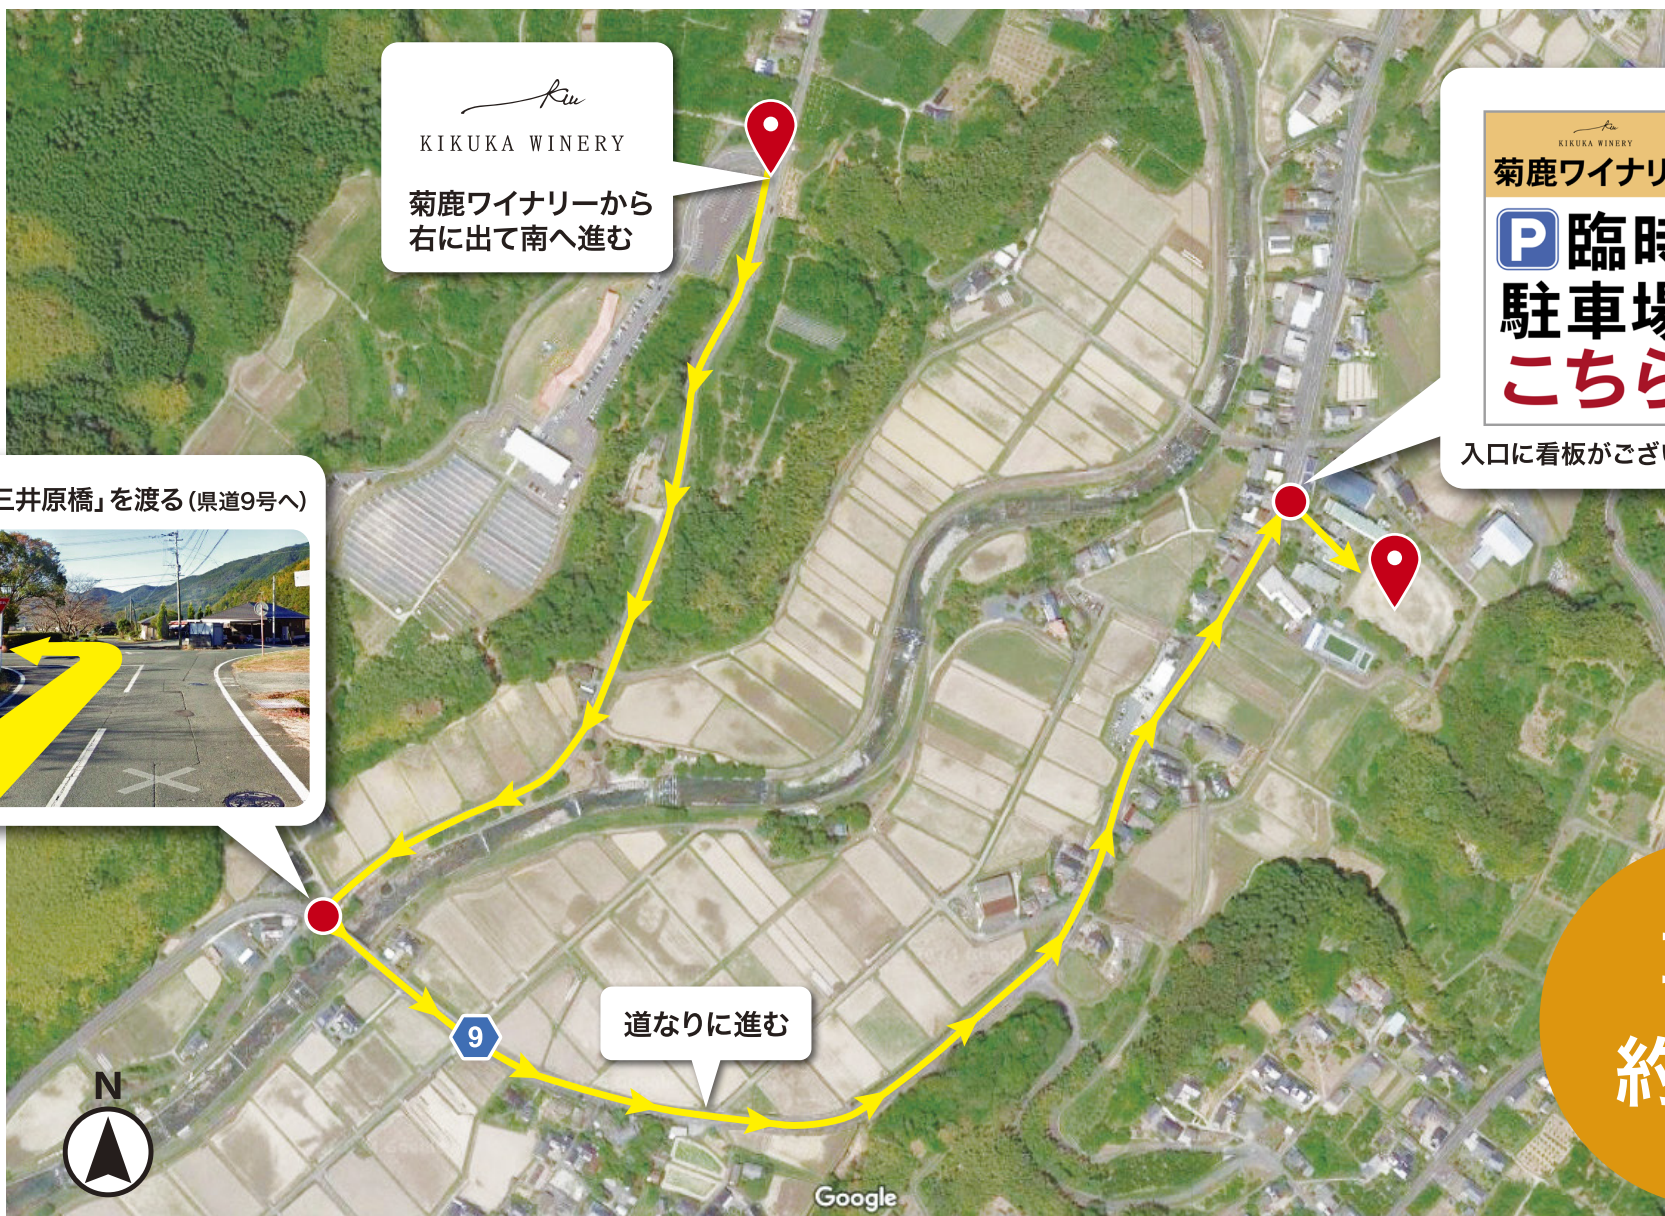

臨時駐車場の ご案内

場所 **旧内田小学校** 山鹿市菊鹿町上内田561

※ご不明な場合は、上記の住所で車のナビ・Google Map等でルート検索可能です

菊鹿ワイナリー ← **ピストンバス巡回運行中** → 臨時駐車場

ご注意

駐車場内での事故・盗難等のトラブルにつきましては一切責任を負いません。
予めご了承ください。

左折して「三井原橋」を渡る(県道9号へ)

KIKUKA WINERY
菊鹿ワイナリーから
右に出て南へ進む

道なりに進む

目印
菊鹿ワイナリー
P 臨時
駐車場
こちら

入口に看板がございます

車で
約5分

臨時駐車場の ご案内

場所 **あんずの丘** 山鹿市菊鹿町下内田733

※ご不明な場合は、上記の住所で車のナビ・Google Map等でルート検索可能です

菊鹿ワイナリー ← **ピストンバス巡回運行中** → 臨時駐車場

ご注意

あんずの丘のお客様もご利用になりますので満車によりお待ちいただく場合がございます。

また、駐車場内での事故・盗難等のトラブルにつきましては一切責任を負いません。予めご了承ください。

車で
約10分

目印

菊鹿ワイナリー
臨時
駐車場
こちら

入口に看板がございます

右折して県道9号へ入る

道なりに進む

左折して「長谷橋」を渡る

左折する

「長谷橋」を渡り右折する

Google