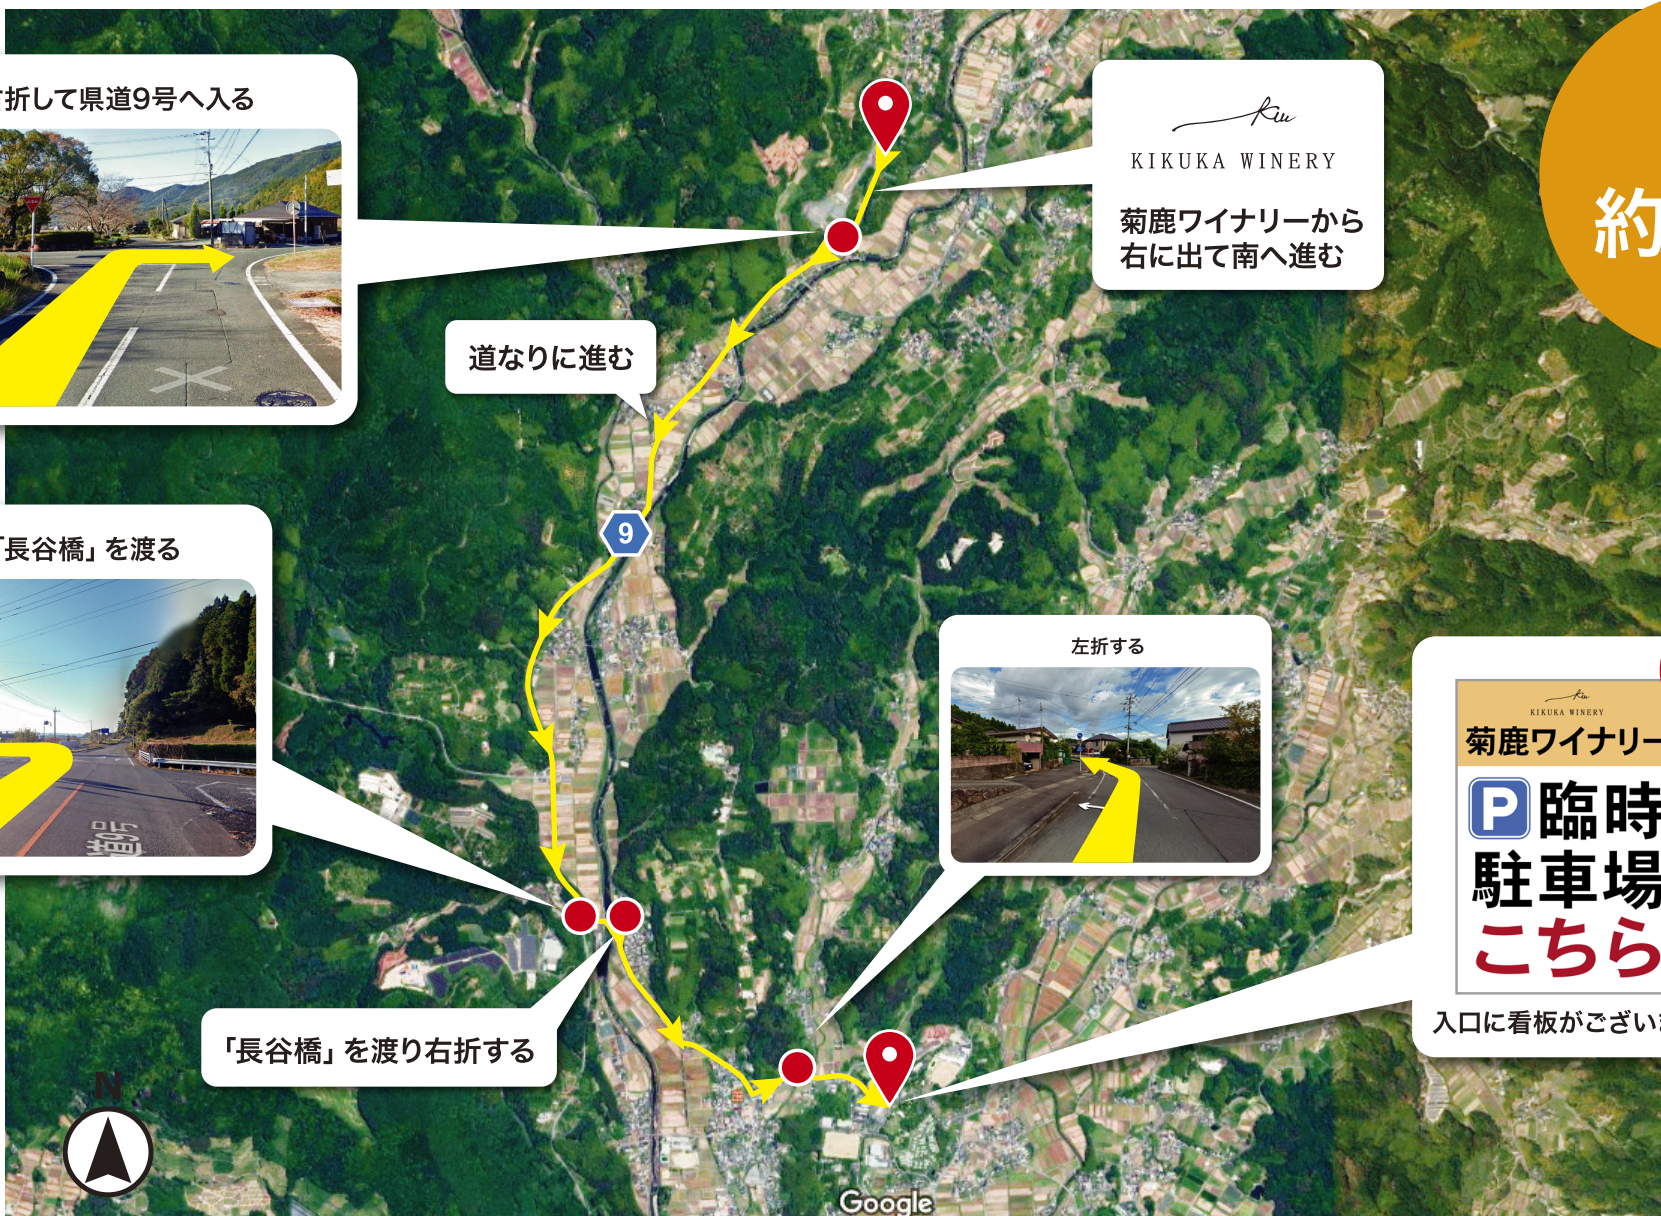

臨時駐車場の ご案内

場所 **旧内田小学校** 山鹿市菊鹿町上内田561

※ご不明な場合は、上記の住所で車のナビ・Google Map等でルート検索可能です

菊鹿ワイナリー ← **ピストンバス巡回運行中** → 臨時駐車場

ご注意

駐車場内での事故・盗難等のトラブルにつきましては一切責任を負いません。
予めご了承ください。

左折して「三井原橋」を渡る(県道9号へ)

KIKUKA WINERY
菊鹿ワイナリーから
右に出て南へ進む

道なりに進む

目印
菊鹿ワイナリー
P 臨時
駐車場
こちら

入口に看板がございます

車で
約5分

臨時駐車場の ご案内

場所 **あんずの丘** 山鹿市菊鹿町下内田733

※ご不明な場合は、上記の住所で車のナビ・Google Map等でルート検索可能です

菊鹿ワイナリー ← **ピストンバス巡回運行中** → 臨時駐車場

ご注意

あんずの丘のお客様もご利用になりますので満車によりお待ちいただく場合がございます。

また、駐車場内での事故・盗難等のトラブルにつきましては一切責任を負いません。予めご了承ください。

車で
約10分

目印

菊鹿ワイナリー
臨時
駐車場
こちら

入口に看板がございます

右折して県道9号へ入る

道なりに進む

左折して「長谷橋」を渡る

左折する

「長谷橋」を渡り右折する

Google